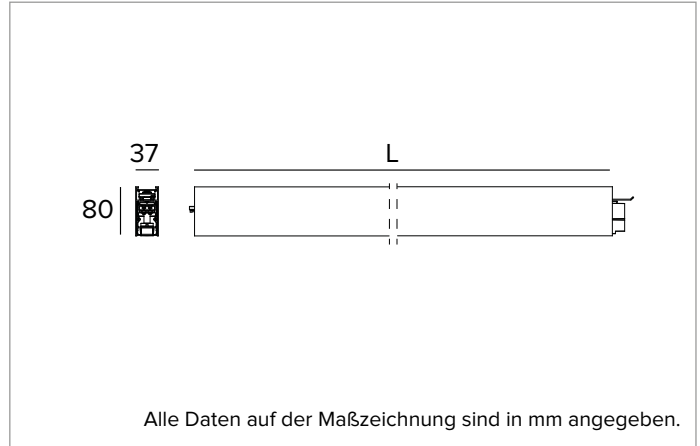

T003MX830ELDB | LOGICO EASY System 37 - UGR19

Lineare LED-Leuchte für Deckenanbau- oder Pendelmontage

	3000K	H(m)	D1(m)	D2(m)	E _{max} (lx)		
	Ra80	64°	63°				
	Fixture Power	35W	1	1.25	1.23	3216	
	Source Flux	4125lm	2	2.51	2.46	804	
	Fixture Flux	4126lm	3	3.76	3.70	357	
Efficacy	118lm/W	4	5.02	4.93	201		
G0347	I _{max} =885cd/klm	I _{max}	3651cd	5	6.27	6.16	129

Ähnliche Farbtemperatur: 3000K

Lebensdauer (L80/B10): 100000h tq +25°C

BELEUCHUNGSTECHNISCHE MERKMALE

Direkte Lichtemission. Kontrolliertes Licht. UGR19 Optik: optisches System aus Linsen mit differenzierten Facetten zur Optimierung der Lichtstromrichtung und zellulärer Optik aus blendreduzierendem Polycarbonat in Schwarz (UGR<19 und L65<200 cd/m² EN-12464-1).

Abstrahlung: DIREKT

Optik: ZELLULÄRE

Optische Effizienz: 100%

Leuchten-Lichtstrom: 4125lm

Lichtausbeute: 118lm/W

Fotobiologische Sicherheit: Risikogruppe 0 (RG 0 = kein Risiko)

MECHANISCHE MERKMALE

Gehäuse aus lackiertem stranggepresstem Aluminium mit 37mm Breite. Obere Abdeckung aus schwarzem PVC.

Farbe und Oberfläche: Schwarz

Abmessungen: L=2239mm

Gewicht: 5,2Kg

Version: LINEAR

Schutzart: IP40

Mechanische Belastbarkeit: IK02

ELEKTRISCHE MERKMALE

Integrierter elektronischer ON-OFF Treiber. "Easy Connection"-System für eine schnelle Verbindung zwischen den Modulen des Systems dank der vorkonfektionierten Stecker-/Buchsen-Verbindungselemente. Komplet mit 1,5 mm² Durchgangsverdrahtung, die eine maximale Länge von 18 Metern ermöglicht. Leuchten gemäß EN 60598-2-22 für die Stromversorgung über ein zentrales Notstromsystem CPSS (Central Power Supply System); Bereiche mit hohem Risiko ausgeschlossen. Die voreingestellte Leistungsaufnahme und der voreingestellte Lichtstrom betragen 100% an AC und 100% an DC.